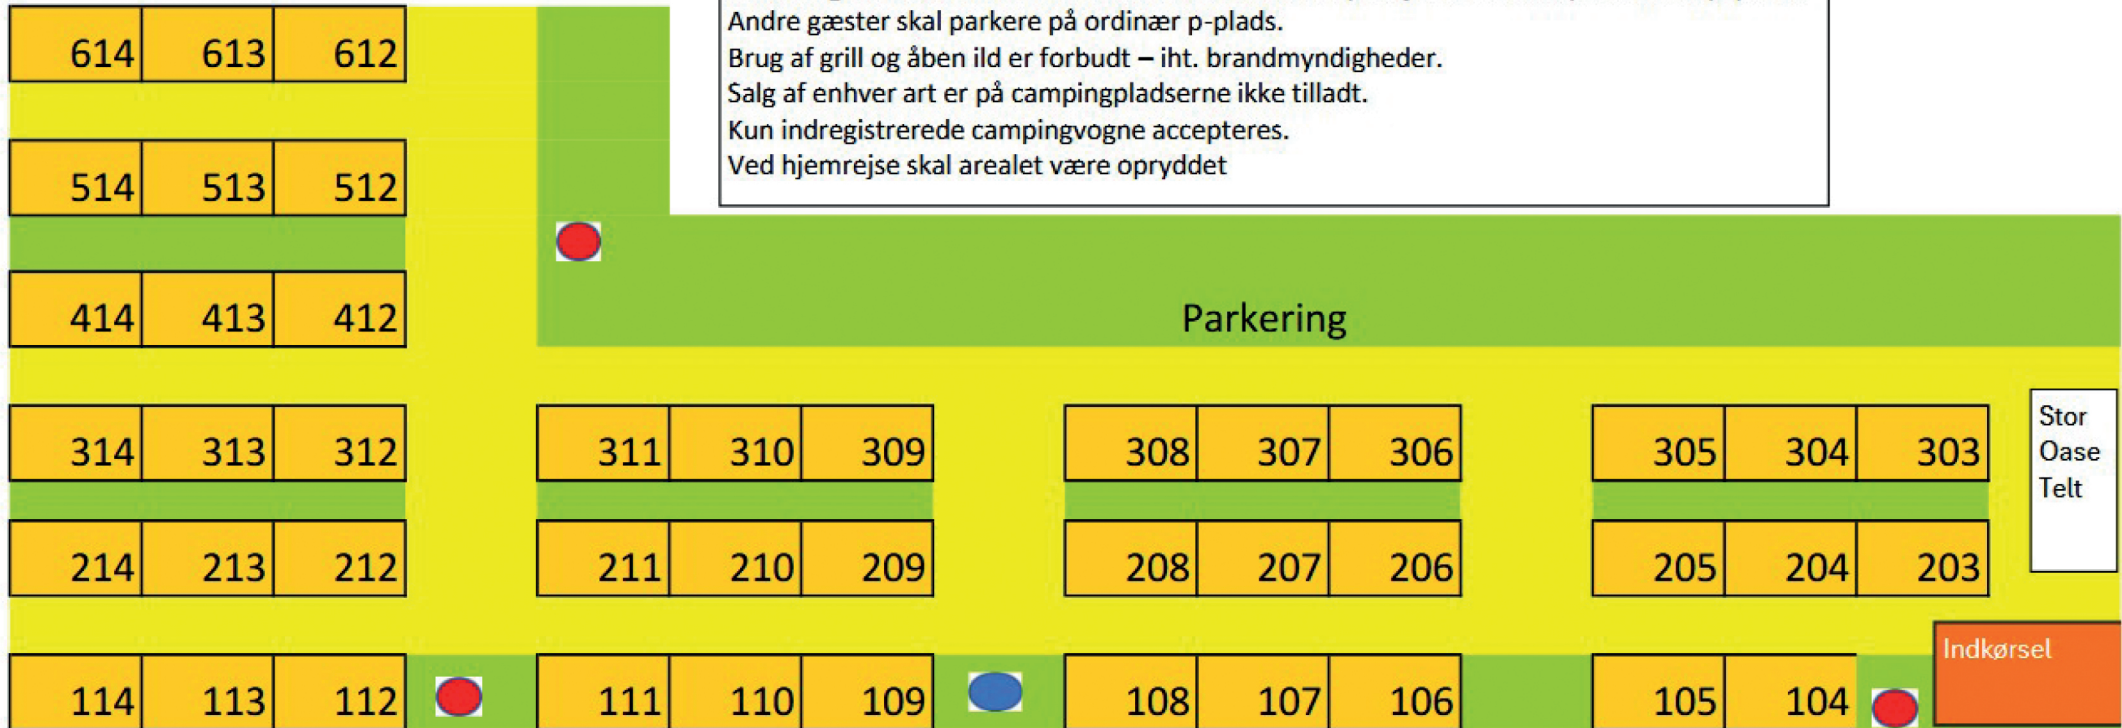

# PLADSKORT - CAMPING

	Campingareal	7 X 9 m 63m <sup>2</sup>
	Brandvej	5 m
	Brandbælte	3 m

	Vandpost
	Brandmateriel