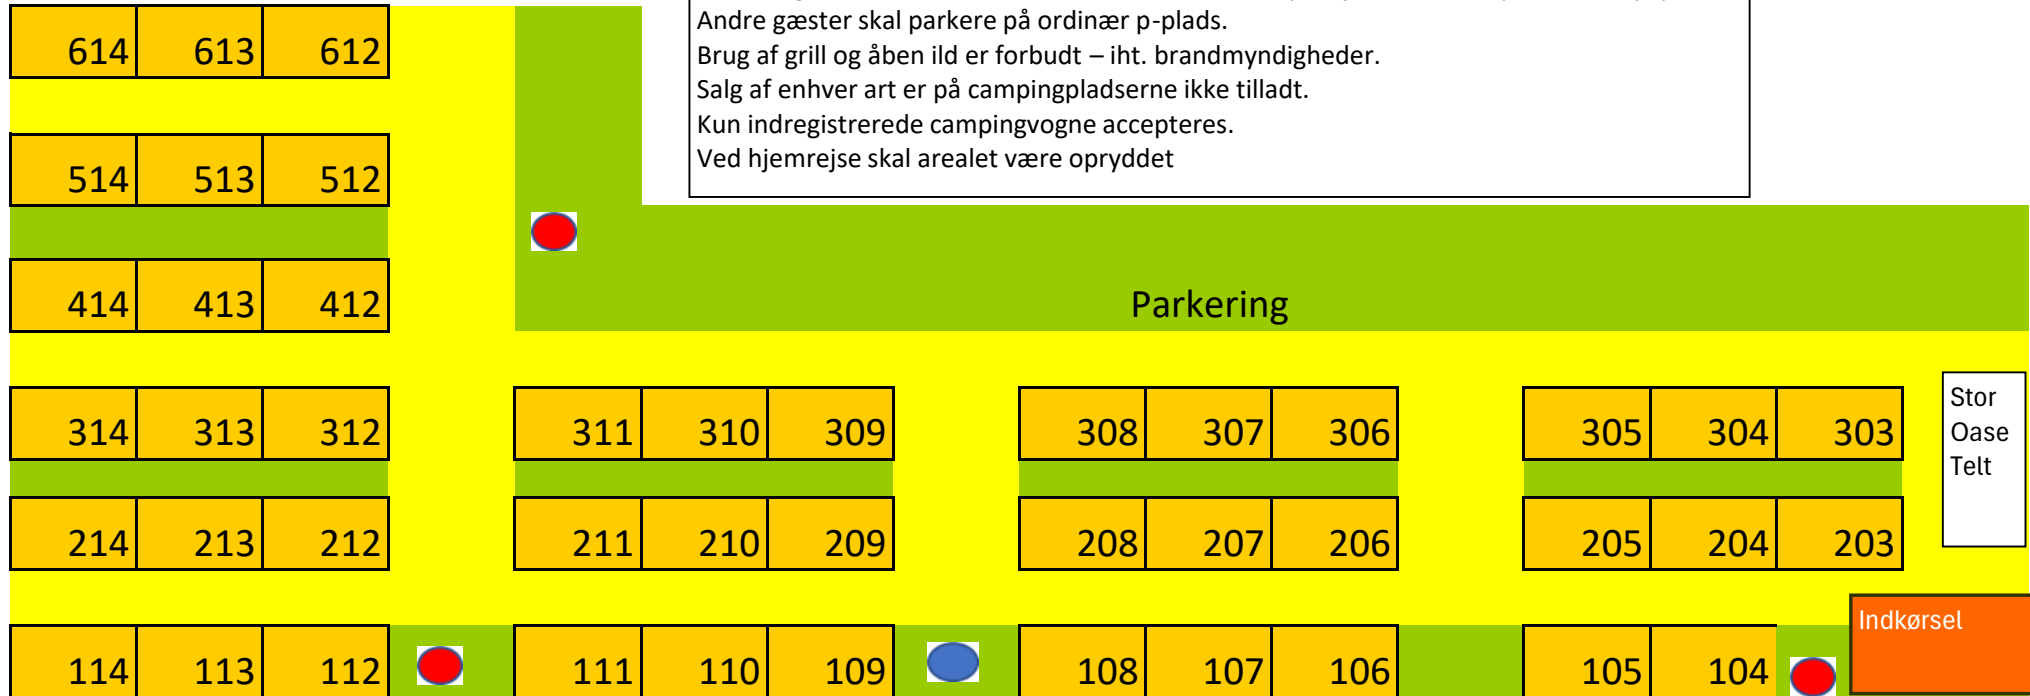

Camping område 2024

Praktisk info og regler:

Parkering af bil for betalende overnattende kan ske på lejet areal eller på ordinær p-plads.
 Andre gæster skal parkere på ordinær p-plads.
 Brug af grill og åben ild er forbudt – iht. brandmyndigheder.
 Salg af enhver art er på campingpladserne ikke tilladt.
 Kun indregistrerede campingvogne accepteres.
 Ved hjemrejse skal arealet være opryddet

- | | | | | |
|---|--------------|--------------|---|---------------|
|  | Campingareal | 7 X 9 m 63m2 |  | Vandpost |
|  | Brandvej | 5 m |  | Brandmateriel |
|  | Brandbælte | 3 m | | |